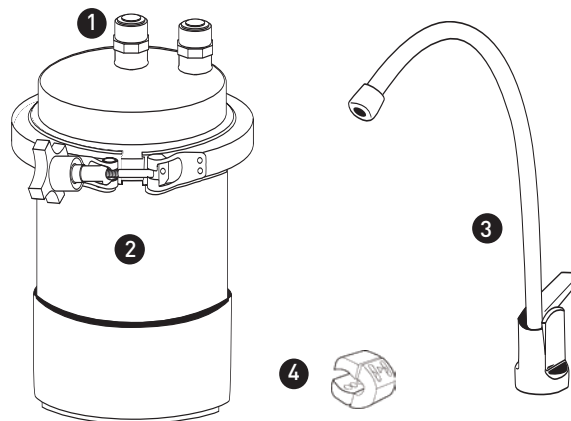

PIMAG^{MC} DELUXE SYSTÈME DE FILTRATION SOUS ÉVIER

FICHE DE RÉFÉRENCE RAPIDE

- Fournit la meilleure filtration pour un grand nombre de contaminants de l'eau
- Combine la filtration avec la technologie de l'eau PiMag de Nikken
- Se raccorde à la plomberie pour obtenir instantanément de l'eau PiMag, à la demande
- Les éléments minéraux produisent l'eau pi, « l'eau de la vie »
- Le système sous l'évier ne nécessite aucun espace de comptoir
- Comporte un robinet en chrome attrayant et durable
- Filtration multiple et technologie pi dans une seule cartouche pour des raisons pratiques
- Un voyant DEL permet de remplacer le filtre au bon moment

Fonctionnement du système de filtration sous évier PiMag Deluxe

- 1 Le tube d'arrivée d'eau se raccorde directement sur la plomberie
- 2 L'eau s'écoule à travers plusieurs filtres et les matériaux pi
- 3 L'eau filtrée PiMag arrive par un élégant robinet coudé en hauteur
- 4 Le chargeur magnétique Magna-Charger génère un champ magnétique